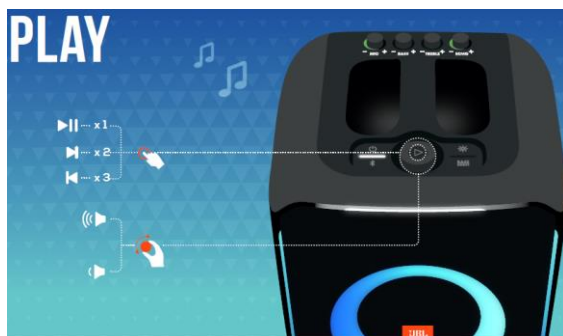

Безжична активна тонколона с вградена батерия

JBL Partybox Encore

Ръководство на потребителя

Комплектът включва

Bluetooth връзка

Контрол на музиката

Светлинни ефекти

Приложение

Свързване на безжичен микрофон

Режим на свързване на два JBL Partybox Encore

Зареждане

Сертификат IPX4 – тонколоната е устойчива на напръскване с вода

Спецификации

Работа на батерията с едно зареждане – до 10 часа (в зависимост от нивото на звук)