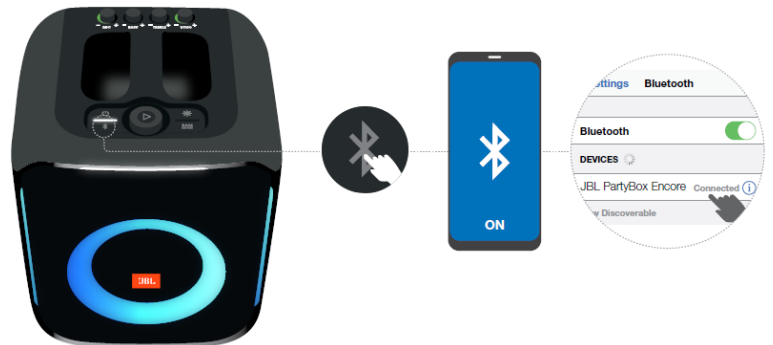

Безжична активна тонколона с вградена батерия

JBL Partybox Encore

Ръководство на потребителя

Комплектът включва

Bluetooth връзка

Контрол на музиката

Светлинни ефекти

Приложение

Свързване на безжичен микрофон

Режим на свързване на два JBL Partybox Encore

Зареждане

Сертификат IPX4 – тонколоната е устойчива на напръскване с вода

Спецификации

Работа на батерията с едно зареждане – до 10 часа (в зависимост от нивото на звук)

Мощност – 100W

Честотна лента – 50Hz-20kHz

Съотношение сигнал/шум - >80dB

Bluetooth версия – 5.1

Тип батерия – литиево-полимерна (3,6V, 7500mAh)

Време за зареждане на батерията – 3,5 часа

Разстояние между тонколоната и микрофона – не повече от 20м